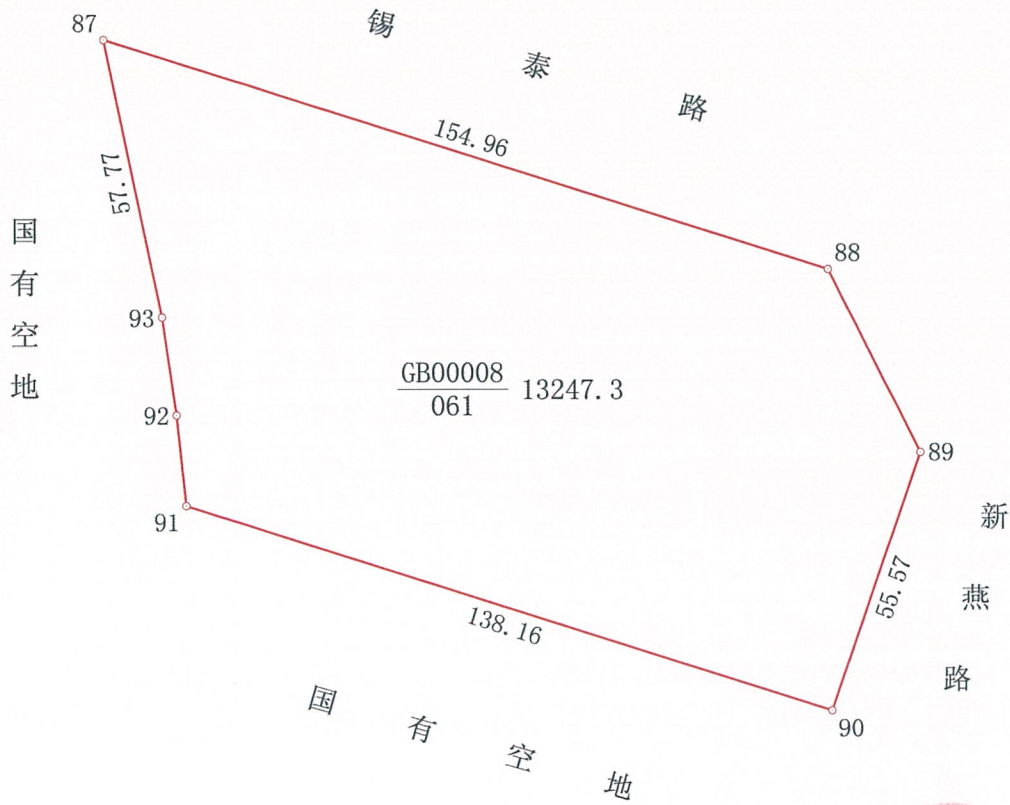

# 宗 地 图

XDG(XQ)-2023-27号地块

单位: m · m<sup>2</sup>

3492.50-40543.00,  
3492.50-40543.25,  
3492.75-40543.00

320214005158GB00008

北

88—89: 41.73

91—92: 18.56

92—93: 20.15

绘图员: 吴景宇

1:1500  
审核员: 常鹏

2023年8月24日